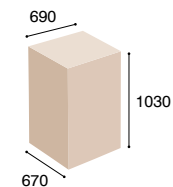

RAYA 21V CZARNY P46PU

RAYA 21V CZARNY

RAYA 21H CZARNY P46PU KÓLKA

RAYA 23H CZARNY STOPKI

**RAYA 21SL, 23SL, 21S,  
23S, 21E, 23E**

RAYA 21SL, 23SL  
**17,5 kg** netto  
**21,0 kg** brutto

RAYA 21S, 23S  
**16,0 kg** netto  
**20,5 kg** brutto

RAYA 21E, 23E  
**14,0 kg** netto  
**18,5 kg** brutto

**RAYA 21H, 23H**

RAYA 21H, 23H  
**13,5 kg** netto  
**16,5 kg** brutto

**RAYA 21V, 23V**

RAYA 21V, 23V  
**13,0 kg** netto  
**16,0 kg** brutto

**Wysokość całkowita**

Wartość minimum mierzona wg schematu: siedzisko, oparcie i zagłówek- pozycja minimum.  
Wartość maksimum mierzona wg schematu: siedzisko, oparcie i zagłówek - pozycja maksimum.

**Total height**

Minimum dimension measured according to scheme: seat, backrest and headrest - minimum position.  
Maximum dimension measured according to scheme: seat, backrest and headrest - maximum position.