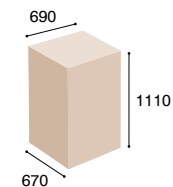

RAYA 21V CZARNY P46PU

RAYA 21V CZARNY

RAYA 21H CZARNY P46PU KÓLKA

RAYA 23H CZARNY STOPKI

**RAYA 21SL, 23SL, 21S,  
23S, 21E, 23E**

RAYA 21SL, 23SL  
**17,5 kg** netto  
**21,0 kg** brutto

RAYA 21S, 23S  
**16,0 kg** netto  
**20,5 kg** brutto

RAYA 21E, 23E  
**14,0 kg** netto  
**18,5 kg** brutto

**RAYA 21H, 23H**

RAYA 21H, 23H  
**13,5 kg** netto  
**16,5 kg** brutto

**RAYA 21V, 23V**

RAYA 21V, 23V  
**13,0 kg** netto  
**16,0 kg** brutto

**Wysokość całkowita**

Wartość minimum mierzona wg schematu: siedzisko, oparcie i zagłówek- pozycja minimum.  
Wartość maksimum mierzona wg schematu: siedzisko, oparcie i zagłówek - pozycja maksimum.

**Total height**

Minimum dimension measured according to scheme: seat, backrest and headrest - minimum position.  
Maximum dimension measured according to scheme: seat, backrest and headrest - maximum position.