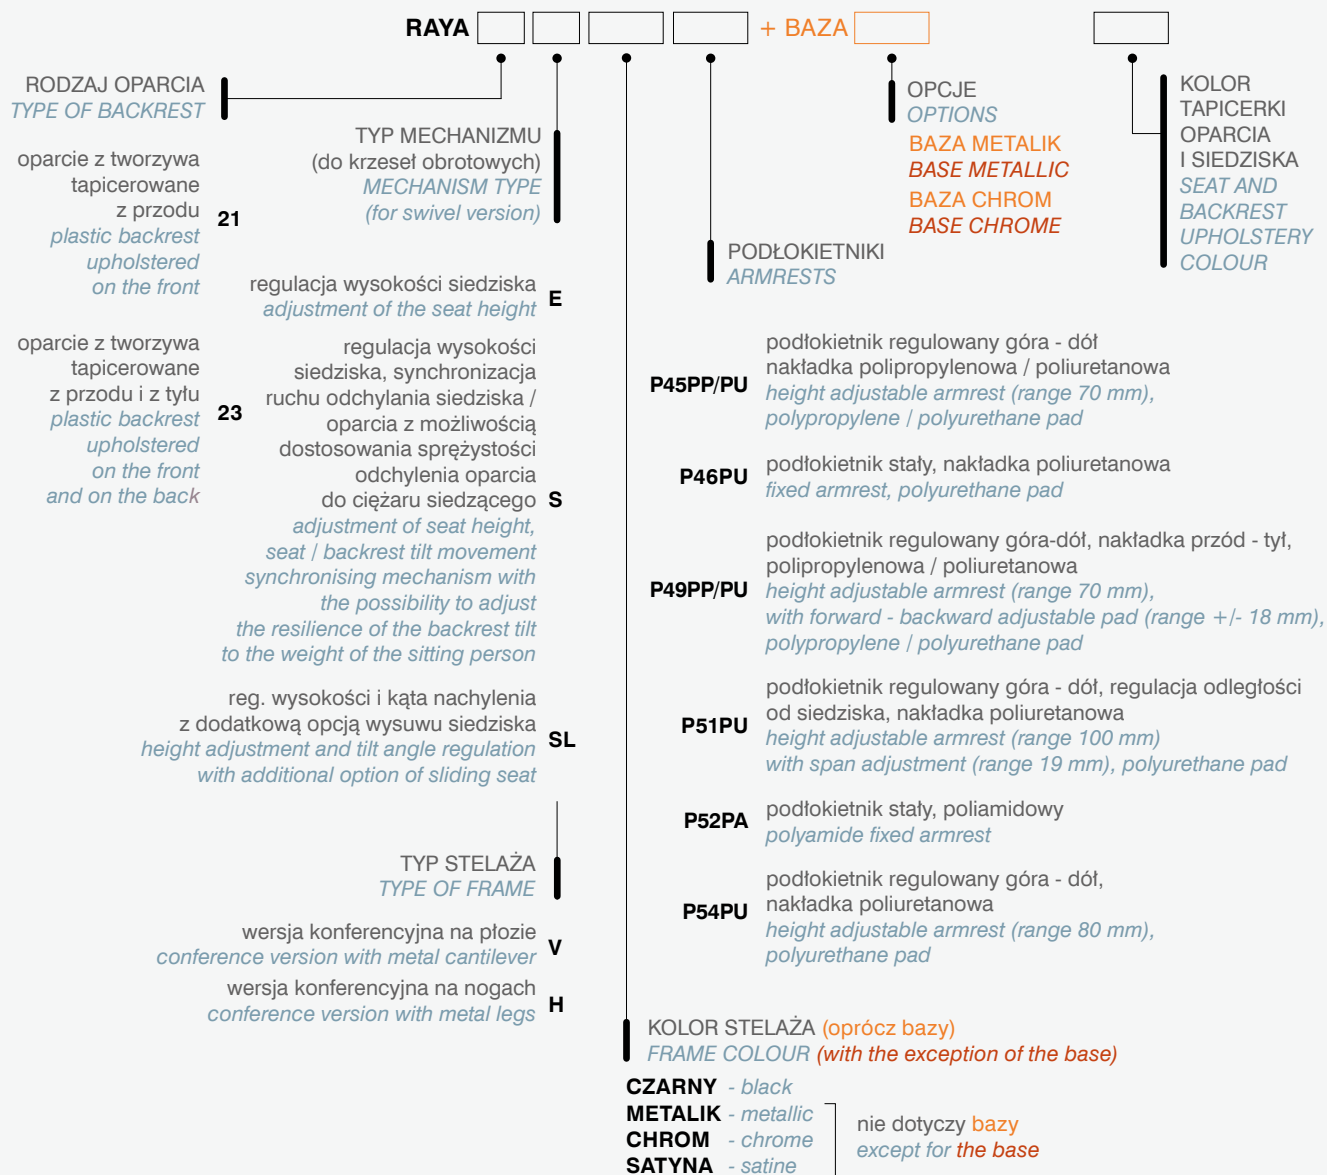

PRZY ZAMÓWIENIU PROSIMY STOSOWAĆ SYMBOLE WEDŁUG KODU:
PLEASE USE CODES AT ORDER:

5 YEARS GUARANTEE

5 LAT GWARANCJI