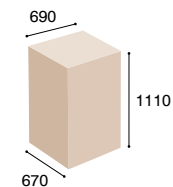

RAYA 21V CZARNY P46PU

RAYA 21V CZARNY

RAYA 21H CZARNY P46PU KÓLKA

RAYA 23H CZARNY STOPKI

**RAYA 21SL, 23SL, 21S,  
23S, 21E, 23E**

RAYA 21SL, 23SL  
**17,5 kg** netto  
**21,0 kg** brutto

RAYA 21S, 23S  
**16,0 kg** netto  
**20,5 kg** brutto

RAYA 21E, 23E  
**14,0 kg** netto  
**18,5 kg** brutto

**RAYA 21H, 23H**

RAYA 21H, 23H  
**13,5 kg** netto  
**16,5 kg** brutto

**RAYA 21V, 23V**

RAYA 21V, 23V  
**13,0 kg** netto  
**16,0 kg** brutto

**Wysokość całkowita**

Wartość minimum mierzona wg schematu: siedzisko, oparcie i zagłówek - pozycja minimum.  
Wartość maksimum mierzona wg schematu: siedzisko, oparcie i zagłówek - pozycja maksimum.

**Total height**

Minimum dimension measured according to scheme: seat, backrest and headrest - minimum position.  
Maximum dimension measured according to scheme: seat, backrest and headrest - maximum position.