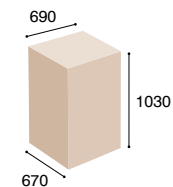

RAYA 21V CZARNY P46PU

RAYA 21V CZARNY

RAYA 21H CZARNY P46PU KÓLKA

RAYA 23H CZARNY STOPKI

**RAYA 21SL, 23SL, 21S,  
23S, 21E, 23E**

RAYA 21SL, 23SL  
**17,5 kg** netto  
**21,0 kg** brutto

RAYA 21S, 23S  
**16,0 kg** netto  
**20,5 kg** brutto

RAYA 21E, 23E  
**14,0 kg** netto  
**18,5 kg** brutto

**RAYA 21H, 23H**

RAYA 21H, 23H  
**13,5 kg** netto  
**16,5 kg** brutto

**RAYA 21V, 23V**

RAYA 21V, 23V  
**13,0 kg** netto  
**16,0 kg** brutto

**Wysokość całkowita**

Wartość minimum mierzona wg schematu: siedzisko, oparcie i zagłówek - pozycja minimum.  
Wartość maksimum mierzona wg schematu: siedzisko, oparcie i zagłówek - pozycja maksimum.

**Total height**

Minimum dimension measured according to scheme: seat, backrest and headrest - minimum position.  
Maximum dimension measured according to scheme: seat, backrest and headrest - maximum position.